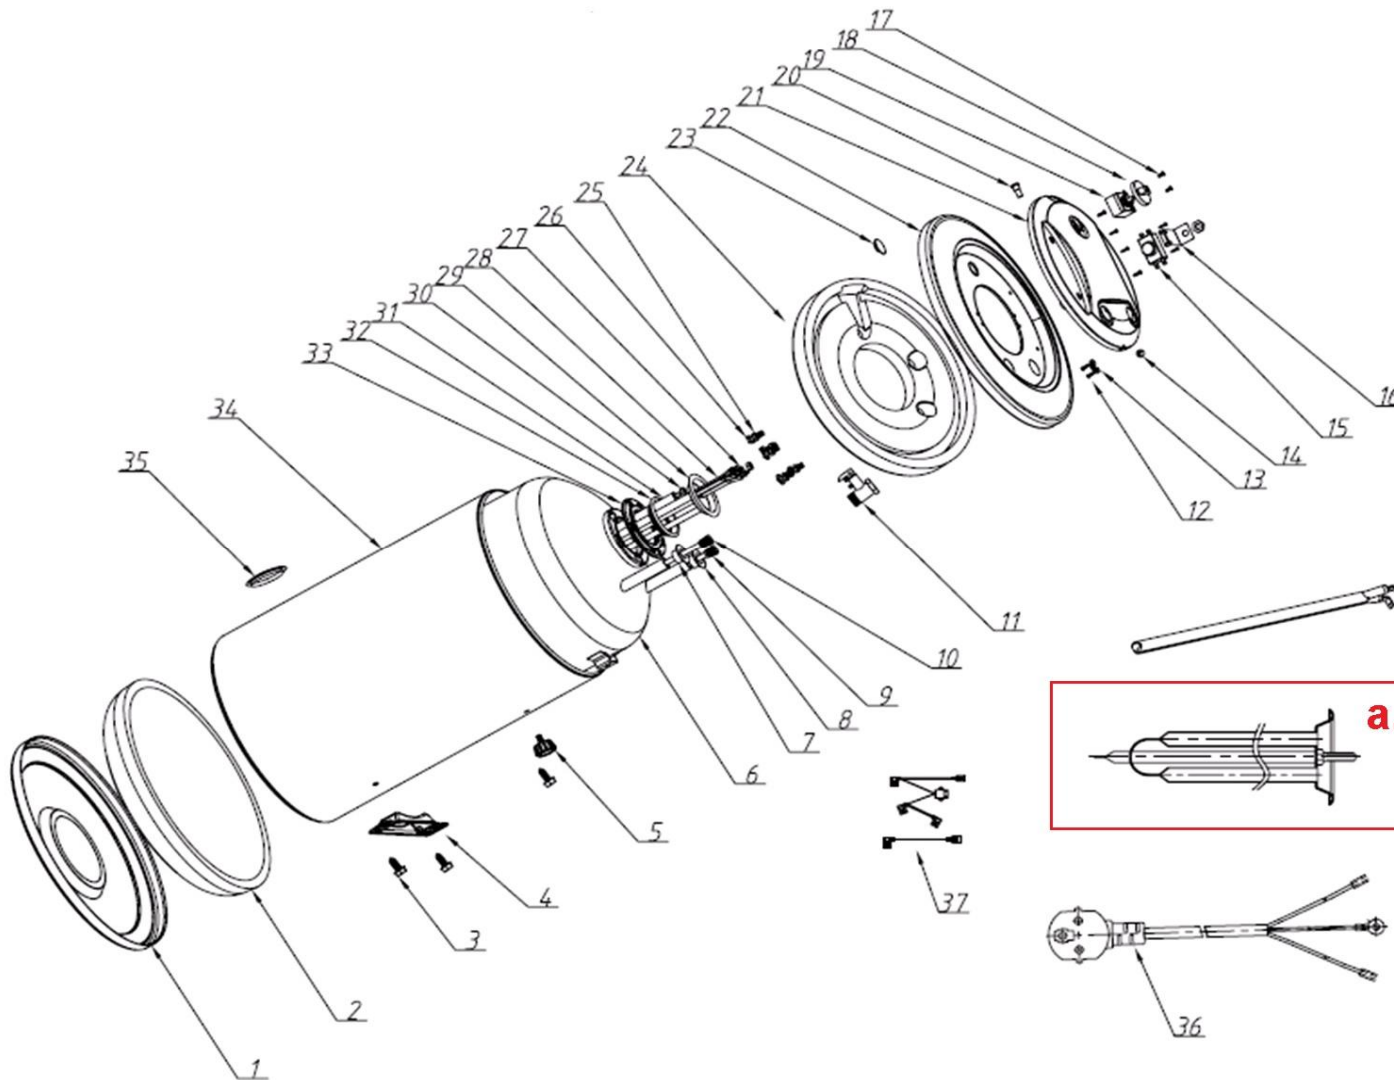

Модель	Код для заказа	Код завода	Наименование	Спецификация	Номер на чертеже
EV30/50/80/100DR OPTIMA DHE	O5	3100401005	Термометр	WILLER (chrome) thermometer	No.35
EV30/50/80/100DR OPTIMA DHE	O1	3080102012	Термостат	CQC/VDE/CE, 75°C, 15A	No.19
EV30/50/80/100DR OPTIMA DHE	O3	41143000012	Кольцо фланца	φ129*Ф70*2.0мм	No.33
EV30/50/80/100DR OPTIMA DHE	O4	3090102061	Прокладка фланца	φ90*Ф66*17.8мм, силикон	No.32
EV30/50DR OPTIMA DHE	O6	3060105046	ТЭН 750W	SUS304, CQC,230VAC,750W	No.28
EV30/50DR OPTIMA DHE	O7	3010501284	Фланец ТЭНов 750W	SUS304 with enamel layer	No.a
EV80/100DR OPTIMA DHE	O8	3060105062	ТЭН 1000W	SUS304, CQC,230VAC,1000W	No.28
EV80/100DR OPTIMA DHE	O9	3010501283	Фланец ТЭНов 1000W	SUS304 with enamel layer	No.a

Номер	Кол-во	Описание
35	1	термометр
34	1	внешний корпус
33	1	φ129*Ф70*2.0мм
32	1	φ90*Ф66*17.8мм
31	1	анод Ф16x200мм
30	2	SUS201
29	1	SUS316L
28	2	SUS304,750/1000W
27	1	φ2.5x50мм
26	5	M8x26
25	5	Q235A
24	1	EPS
23	1	PP
22	1	SPCC
21	1	ABS
20	1	φ10мм
19	1	75°C, 15A
18	1	φ4.5мм
17	2	M4x10
16	1	SPCC
15	1	105°C, 20A
14	1	φ18x10мм
13	1	ABS
12	8	ST3.5x16
11	1	HPb59-1
10	1	SUS316L
9	1	φ9.5x14мм
8	1	PP
7	1	PP
6	1	rolled steel
5	1	φ38x20мм
4	1	SPCC
3	3	ST8x20
2	1	EPS
1	1	SPCC